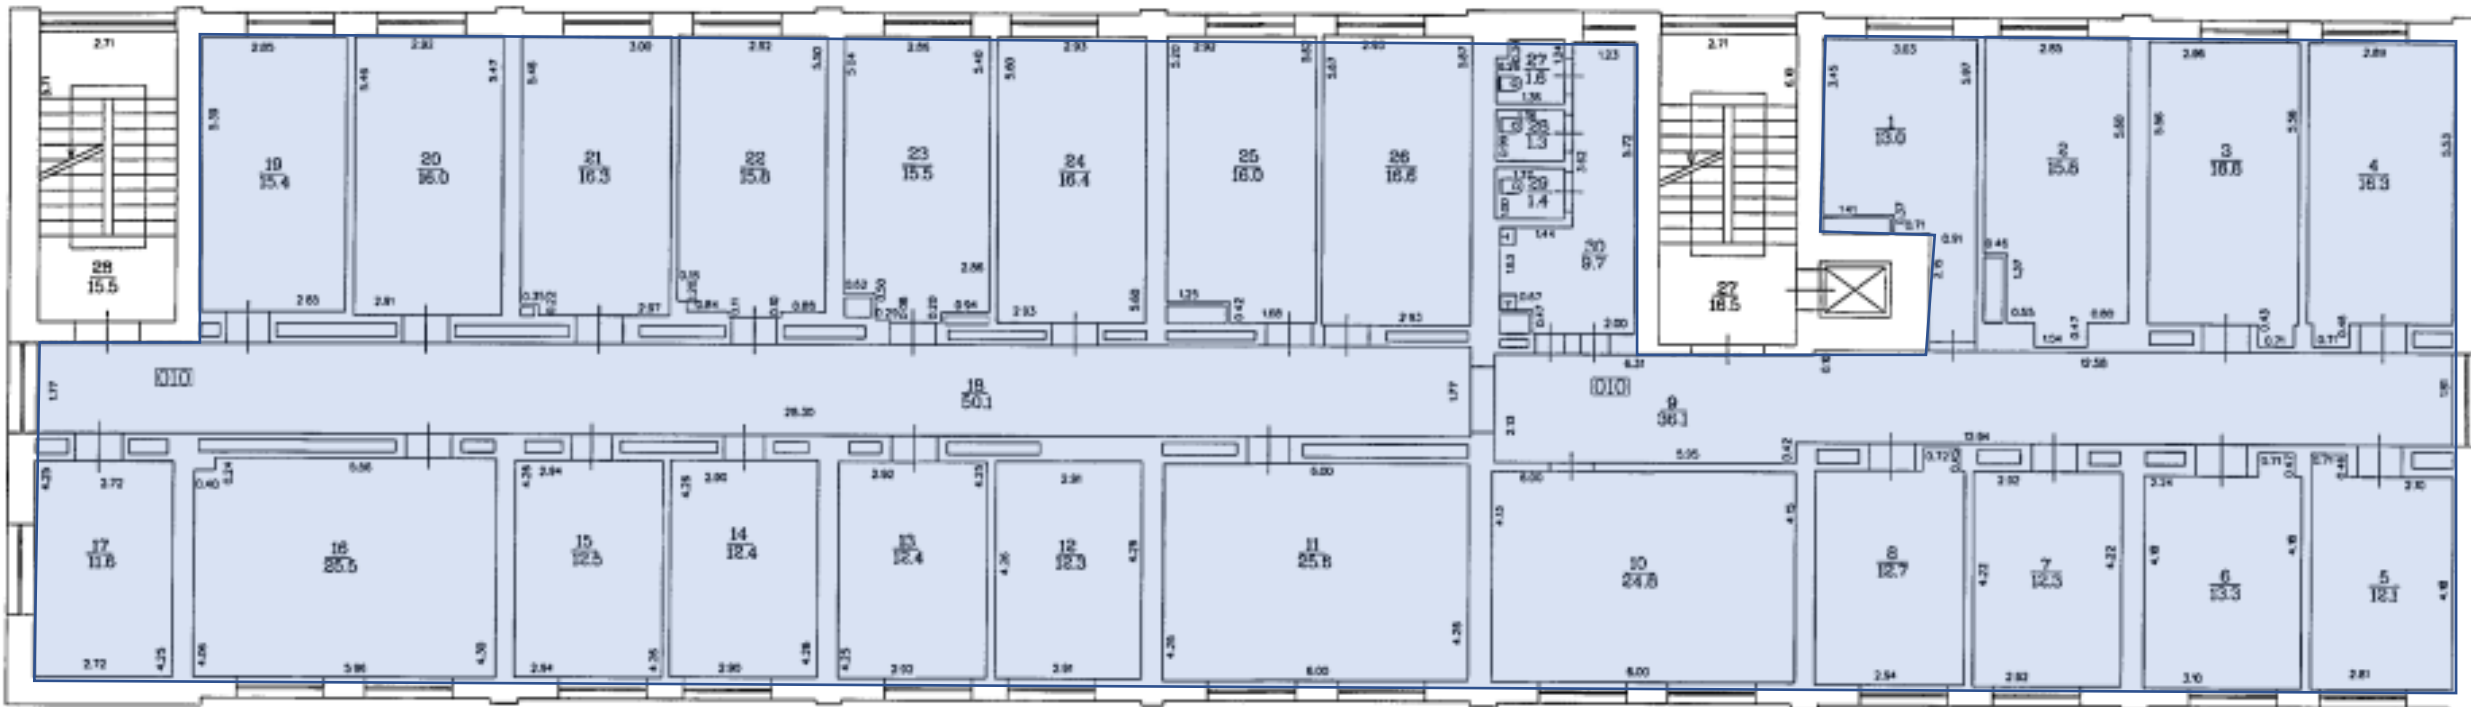

# Klijānu 7

01000260008001

6.stāvs

Telpu grupa 010, telpas Nr.1-30, platība 477,7 m2